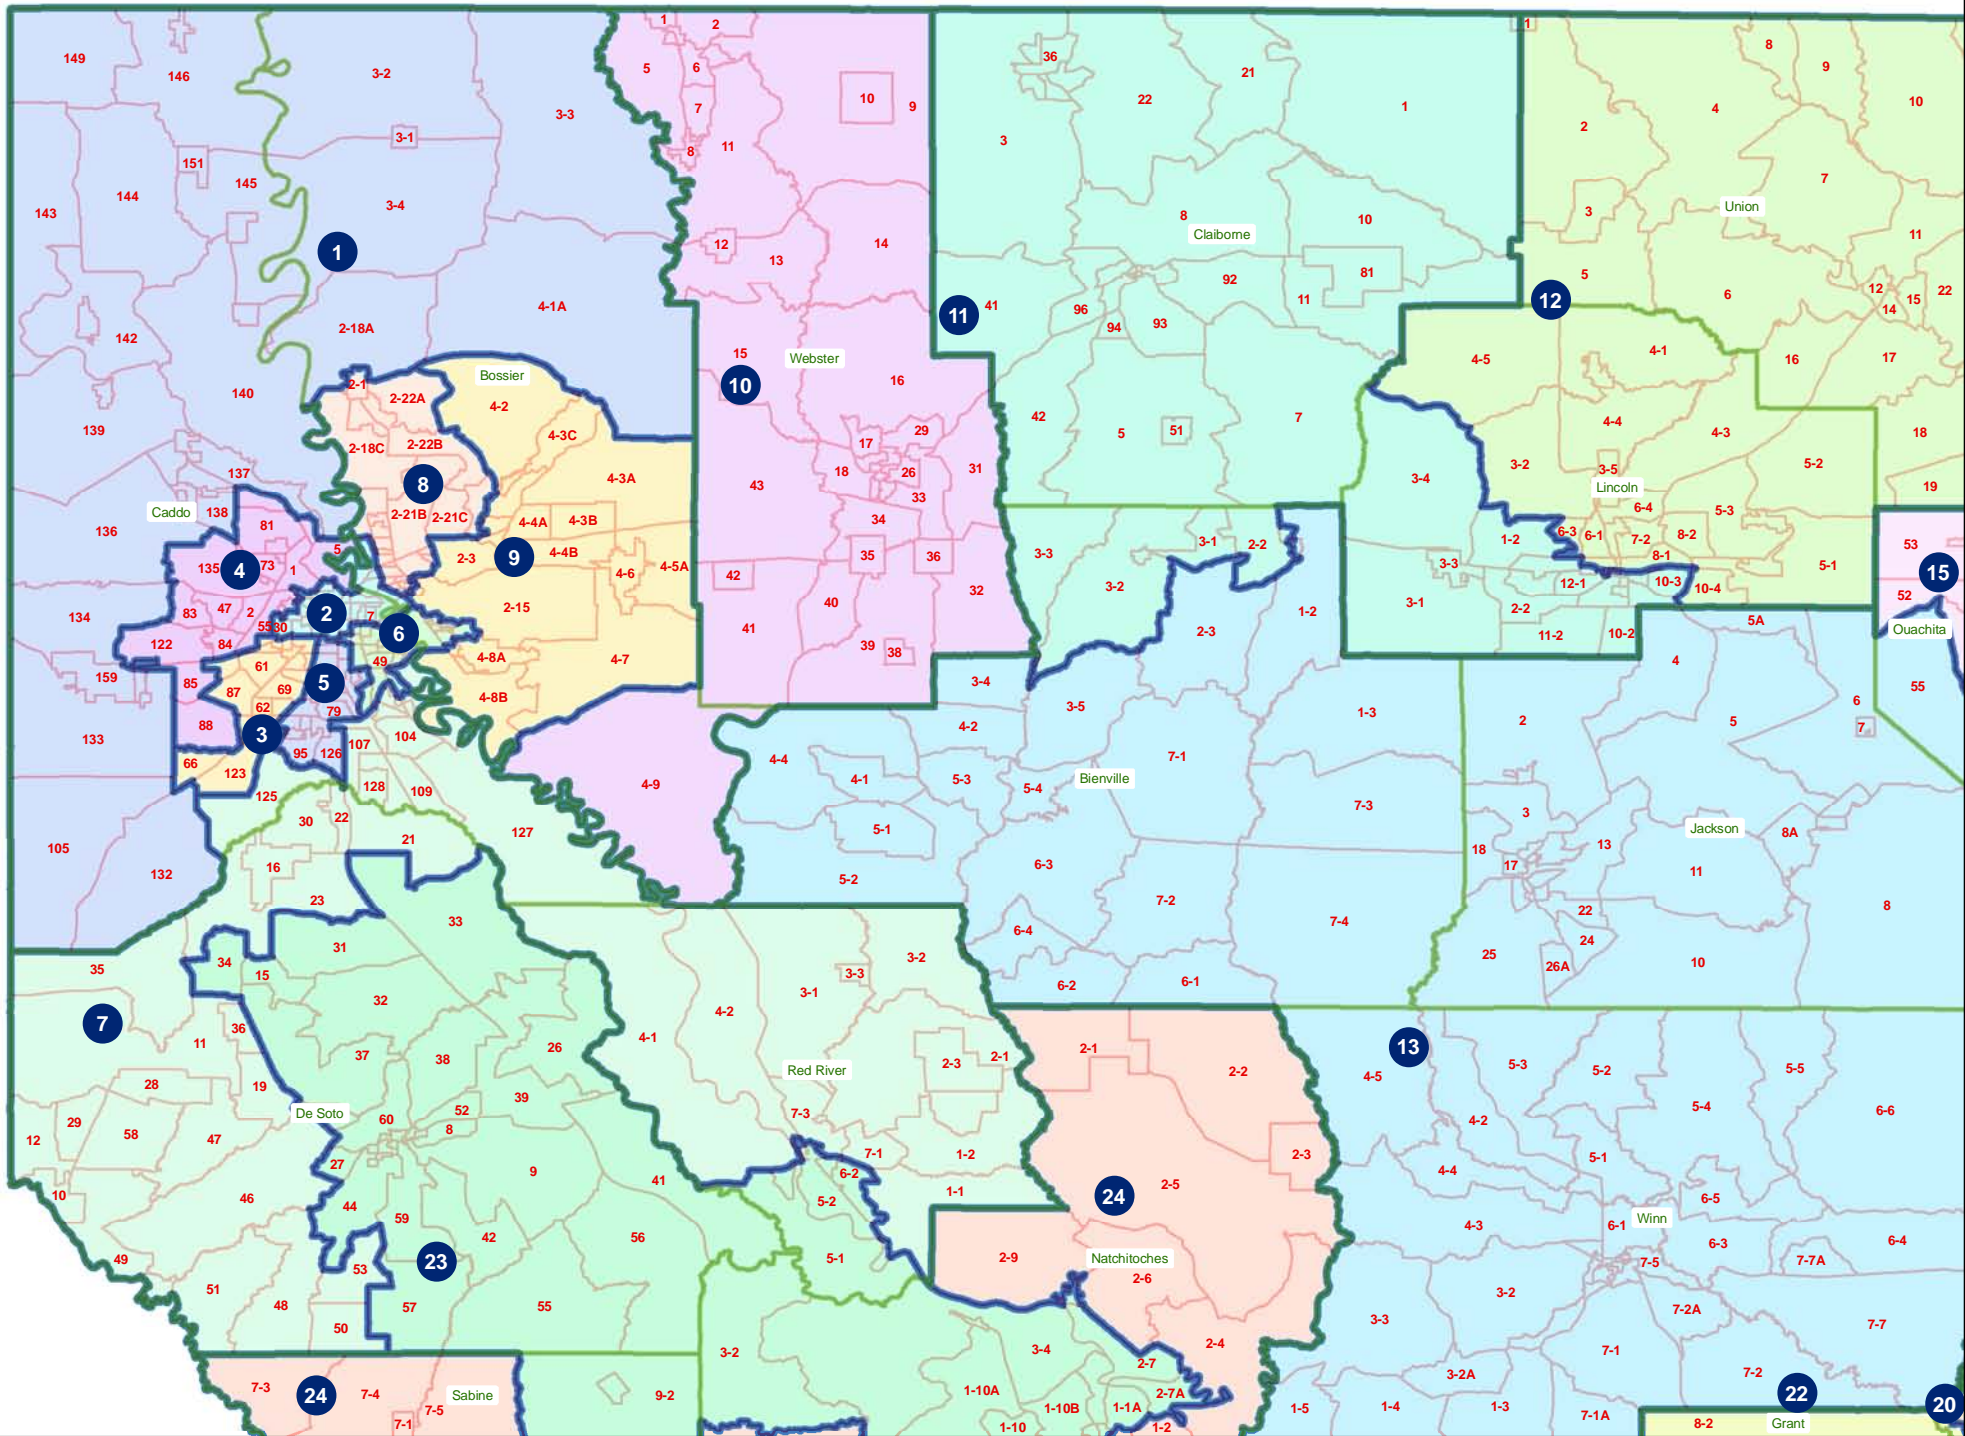

Area Map

Caddo - Bossier